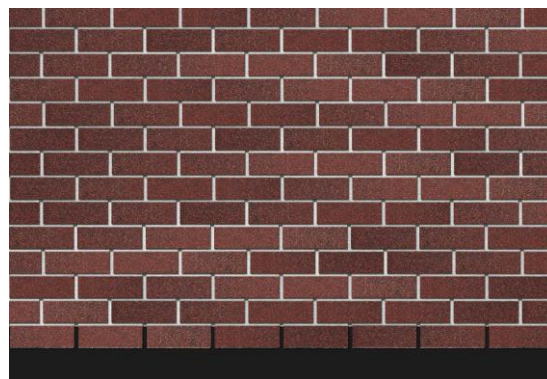

ЗРЕЛЫЙ КАШТАН