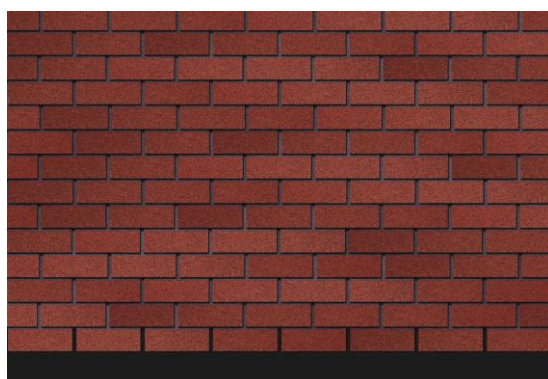

г. Владивосток, б/ц Точка Отсчёта
ул.Русская 65/4, 3эт, офис 3
тел. +7(423) 256-36-29, 259-29-13
W/a +79025563629
Email: arkatura@inbox.ru
Сайт: WWW.Arkatura.com

ПЯТЬ ПРИЧИН ДЛЯ ВЫБОРА ФАСАДНОЙ ПЛИТКИ ДЁКЕ

1. НЕ ОТЛИЧИТЬ ОТ КИРПИЧА
2. ПРЕМИАЛЬНЫЙ ПРОДУКТ
3. ВОЗМОЖНОСТЬ ОТДЕЛКИ УГЛОВ ПЛИТКОЙ
4. НЕ ЭКОНОМИТ НА КАЧЕСТВЕ
5. ЭТО РЕАЛЬНАЯ ГАРАНТИЯ ВО ВСЕХ КЛИМАТИЧЕСКИХ ПОЯСАХ

Фасадная плитка Döcke PREMIUM / (Вагаси, Зрелый каштан, Клубника, Песчаный, Янтарный)	м2	819 ?

Коллекция BRICK

КЛУБНИКА